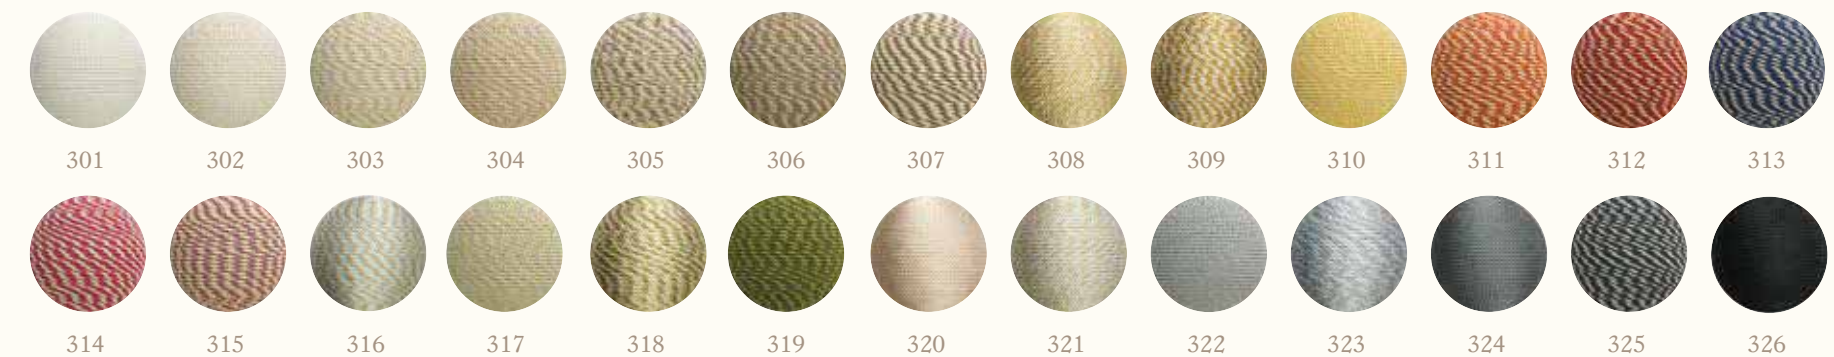

ARTEMIS 10044