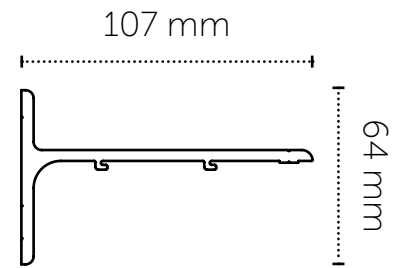

RAIL

30012

Colour 118 / 119 / 123 / 125

30013

Colour 118 / 119 / 123 / 125

30014

Colour 118 / 119 / 123 / 125

30015

Colour 118 / 119 / 123 / 125

20027

20027

20028