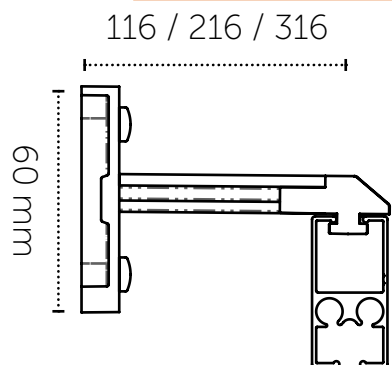

Technical Details

20026