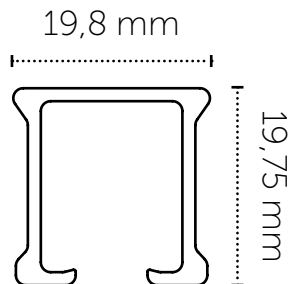

30020

Colour White