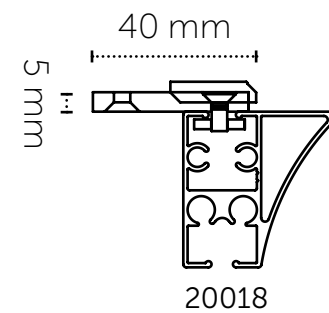

Technical Details