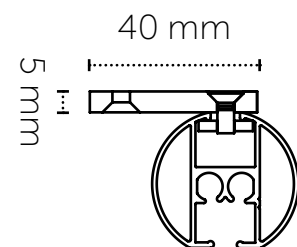

Technical Details

20018