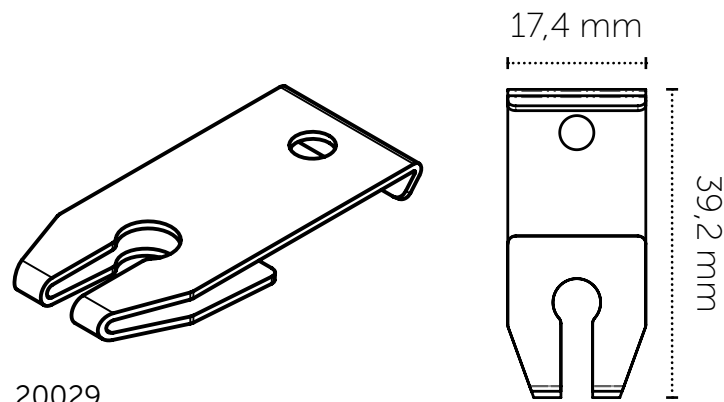

30021

Colour White