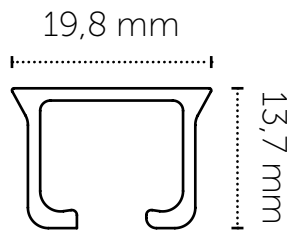

30016

Colour White

30019

Colour White

30017

Colour White

30020

Colour White

30018

Colour White

30021

Colour White

20029