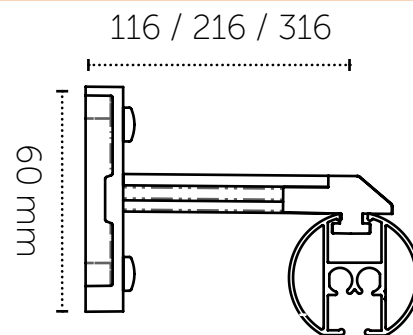

Technical Details

20026