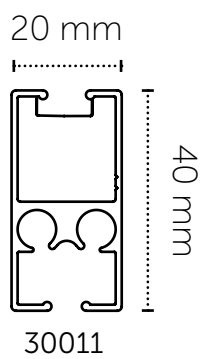

Technical Details