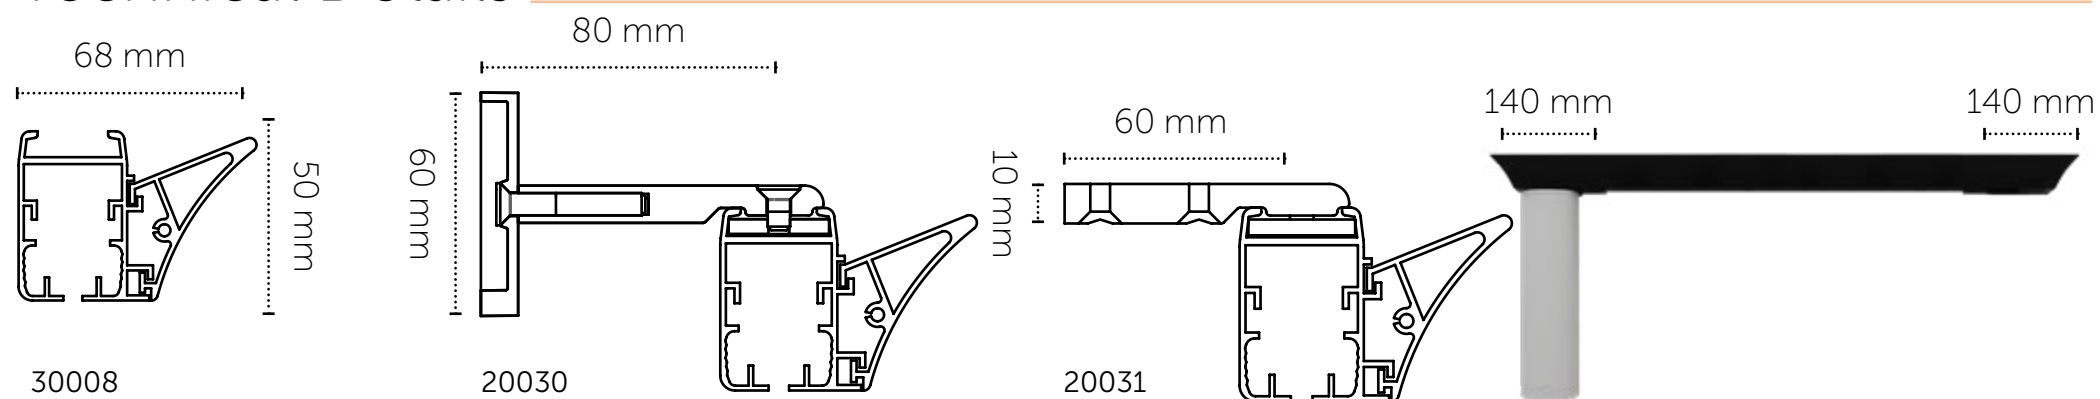

Technical Details