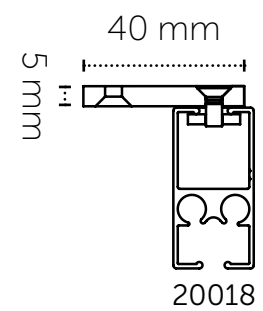

Technical Details