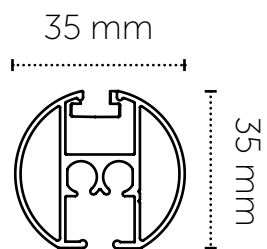

Technical Details

30006