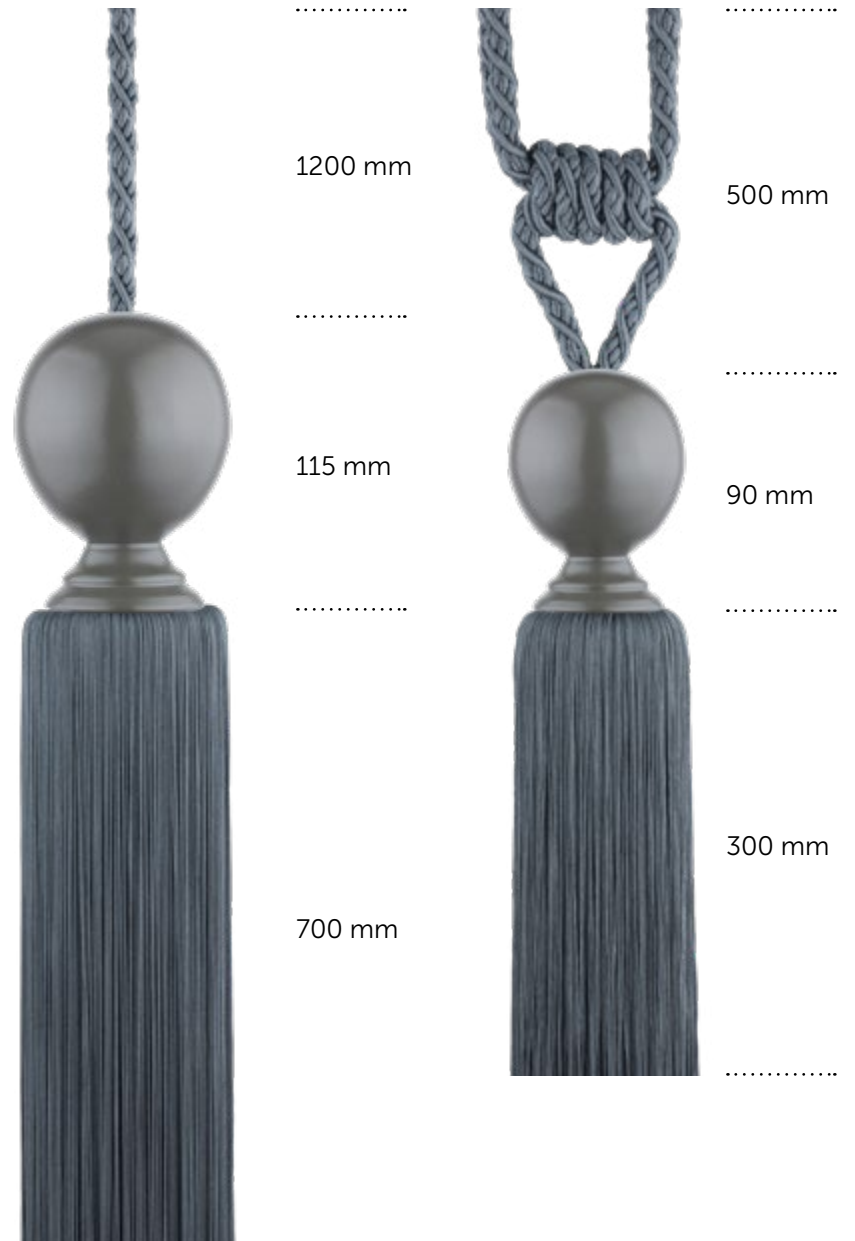

50098

90098

Ø 30

Ø 20

Ø 28

Ø 35

Ø 35

10038  
50x80 (mm)

10039  
57x70 (mm)

50038

90038

# Apollo Colour 174

10014  
 Ø 30: 65x90 (mm)  
 Ø 45: 90x115 (mm)

10015  
 Ø 30: 60x90 (mm)  
 Ø 45: 85x125 (mm)

10016  
 Ø 30: 65x115 (mm)  
 Ø 45: 85x160 (mm)

10017  
 Ø 30: 65x95 (mm)  
 Ø 45: 90x125 (mm)

85014

80014

50014

90014