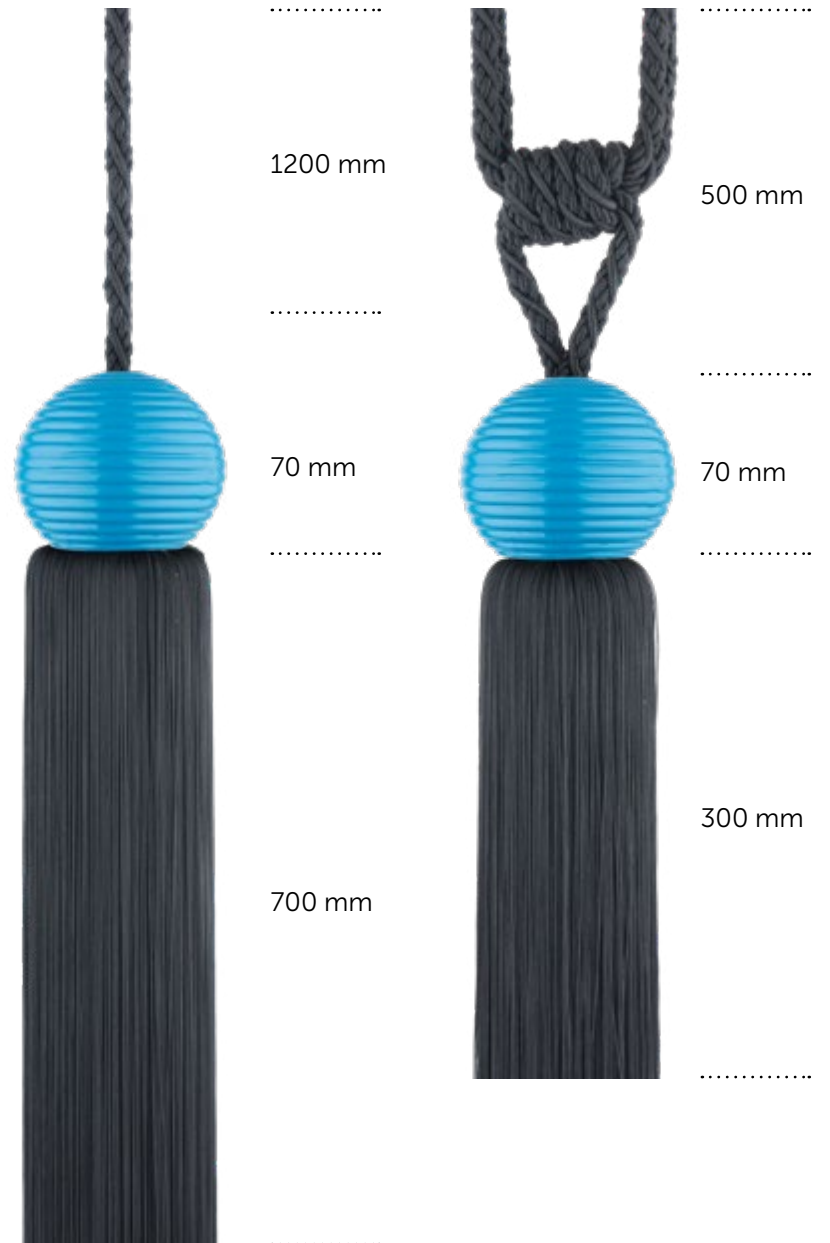

# Rainbow Colour 125

10066.150  
85x90 (mm)

10067.150  
70x95(mm)

10066.158  
85x90 (mm)

10067.158  
70x95(mm)

85066.150

80066.150

50066.150