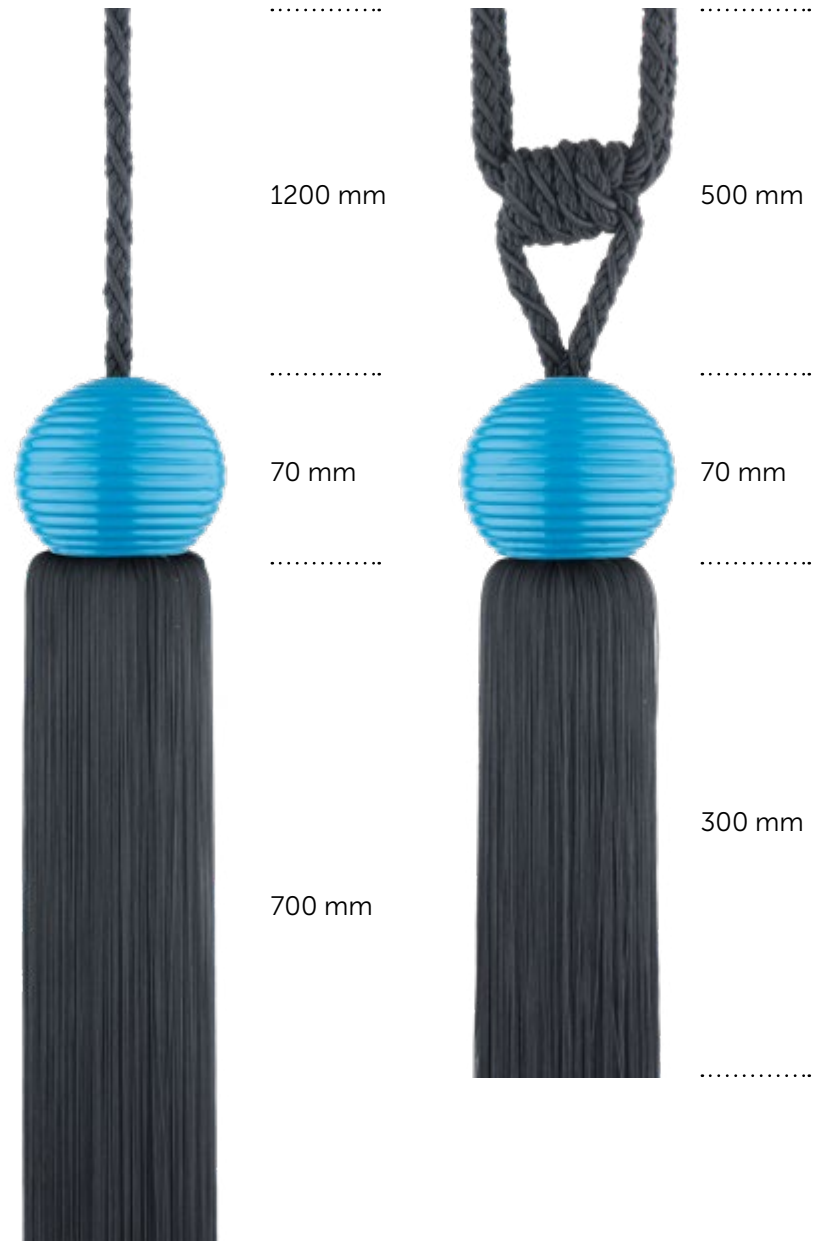

80042

500 mm

72 mm

300 mm

50042

90042

# Rainbow Colour 174

10066.150  
85x90 (mm)

10067.150  
70x95(mm)

10066.158  
85x90 (mm)

10067.158  
70x95(mm)

85066.150

80066.150

50066.150