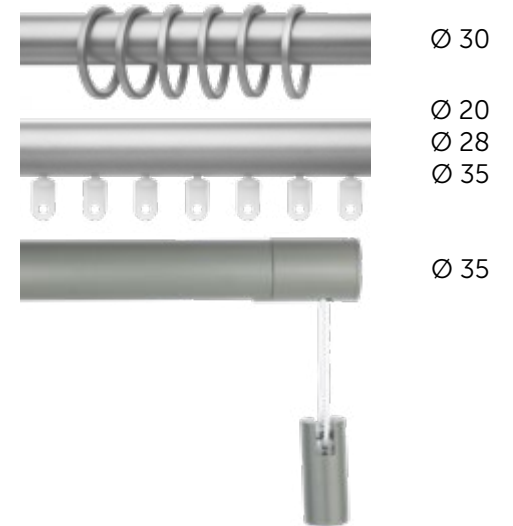

Artemis Colour 118

80044