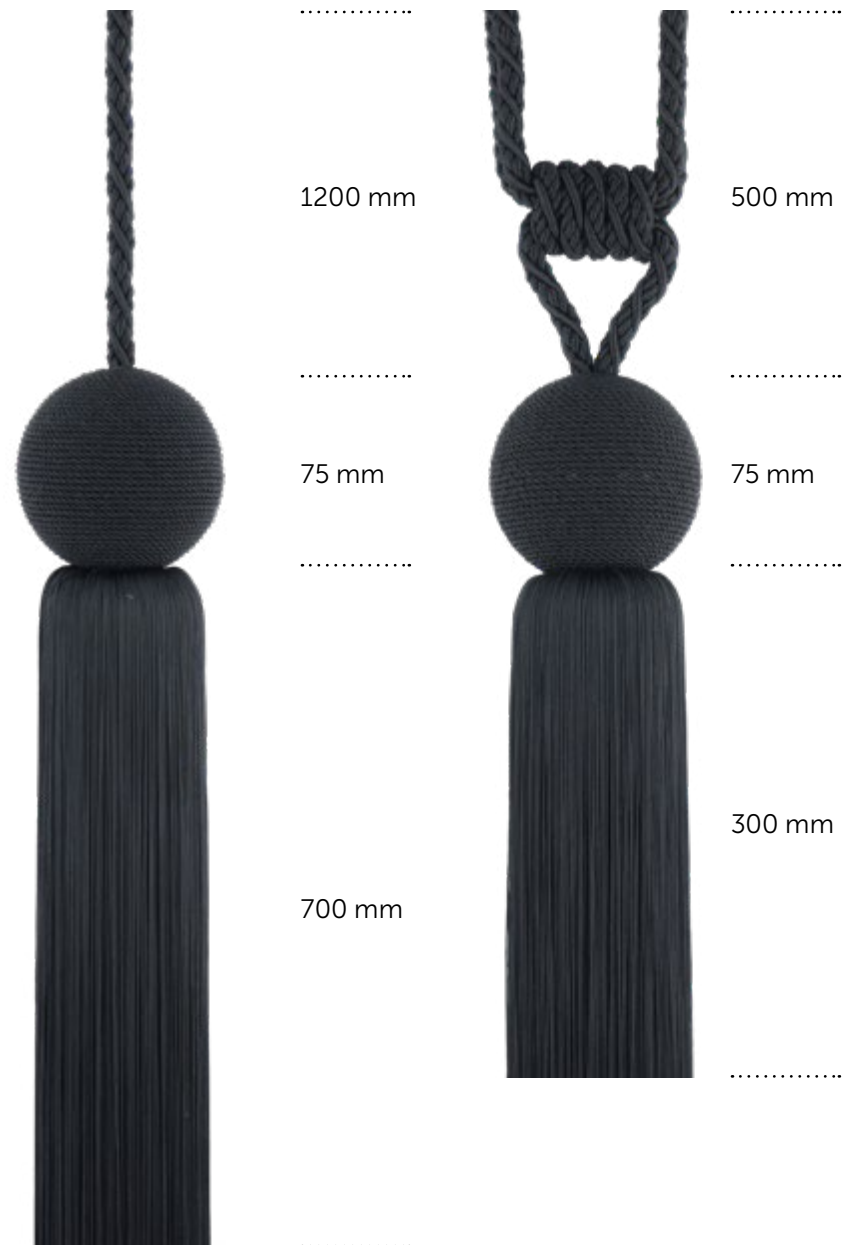

# Artemis Colour 124

10044  
75x110 (mm)

85044

80044

50044

90044

Colour 125

10018  
72x92 (mm)