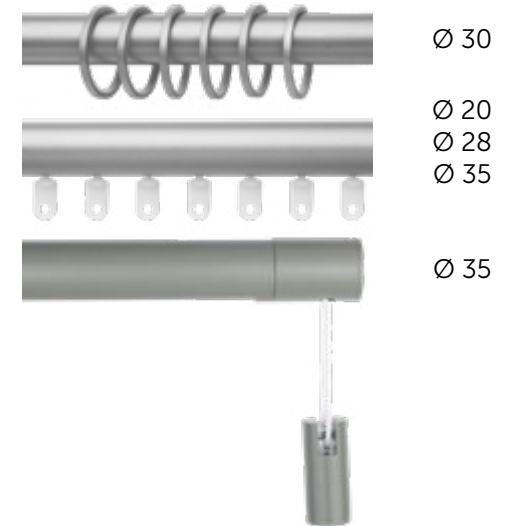

Artemis Colour 124

80044