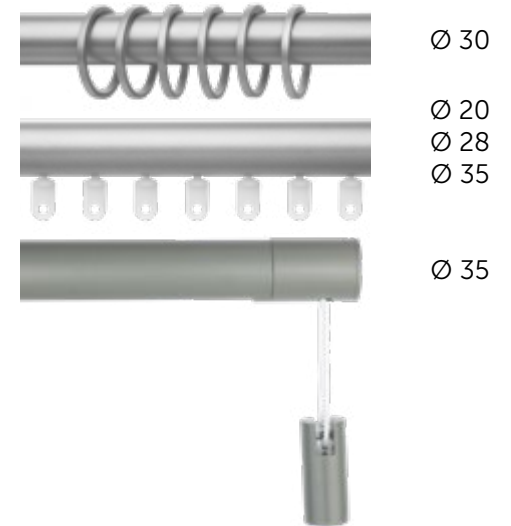

Artemis Colour 119

80044