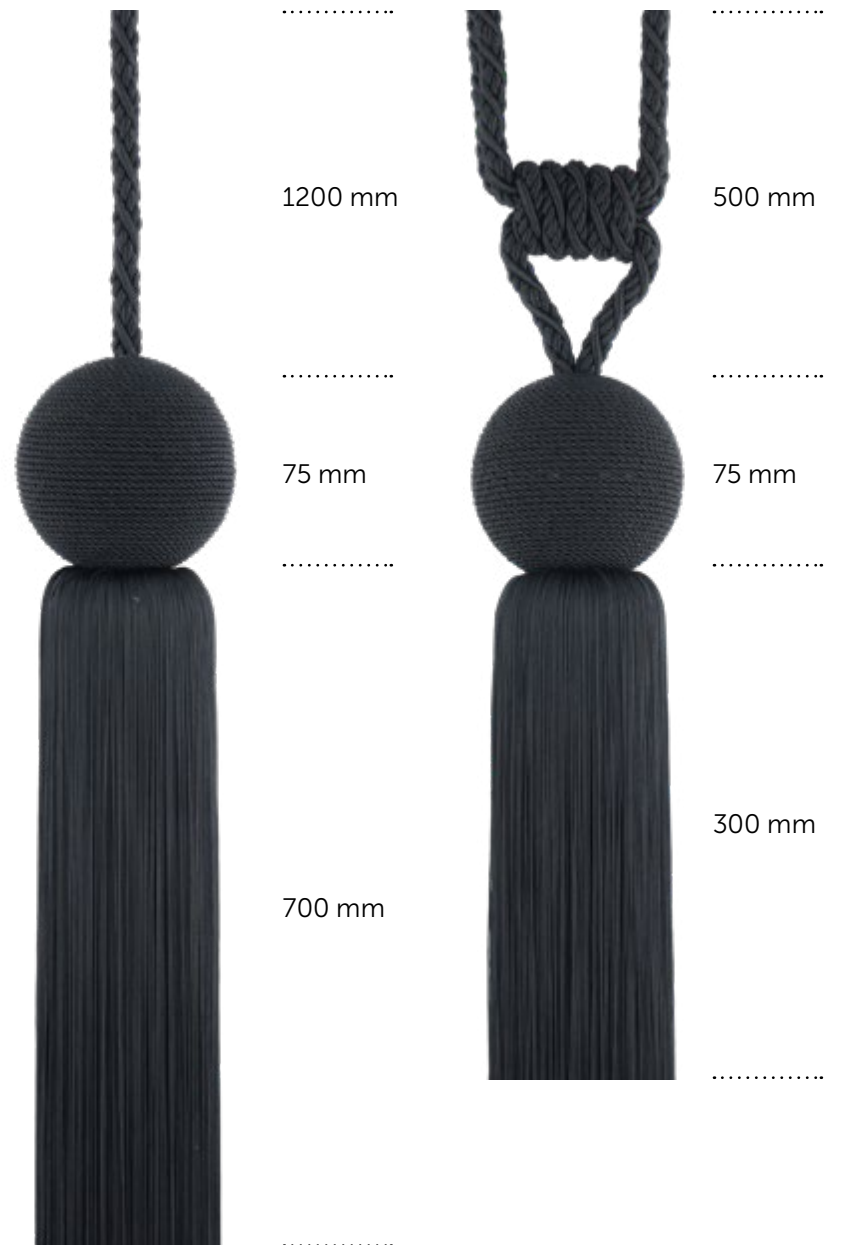

# Artemis Colour 174

10044  
75x110 (mm)

85044

80044

50044

90044