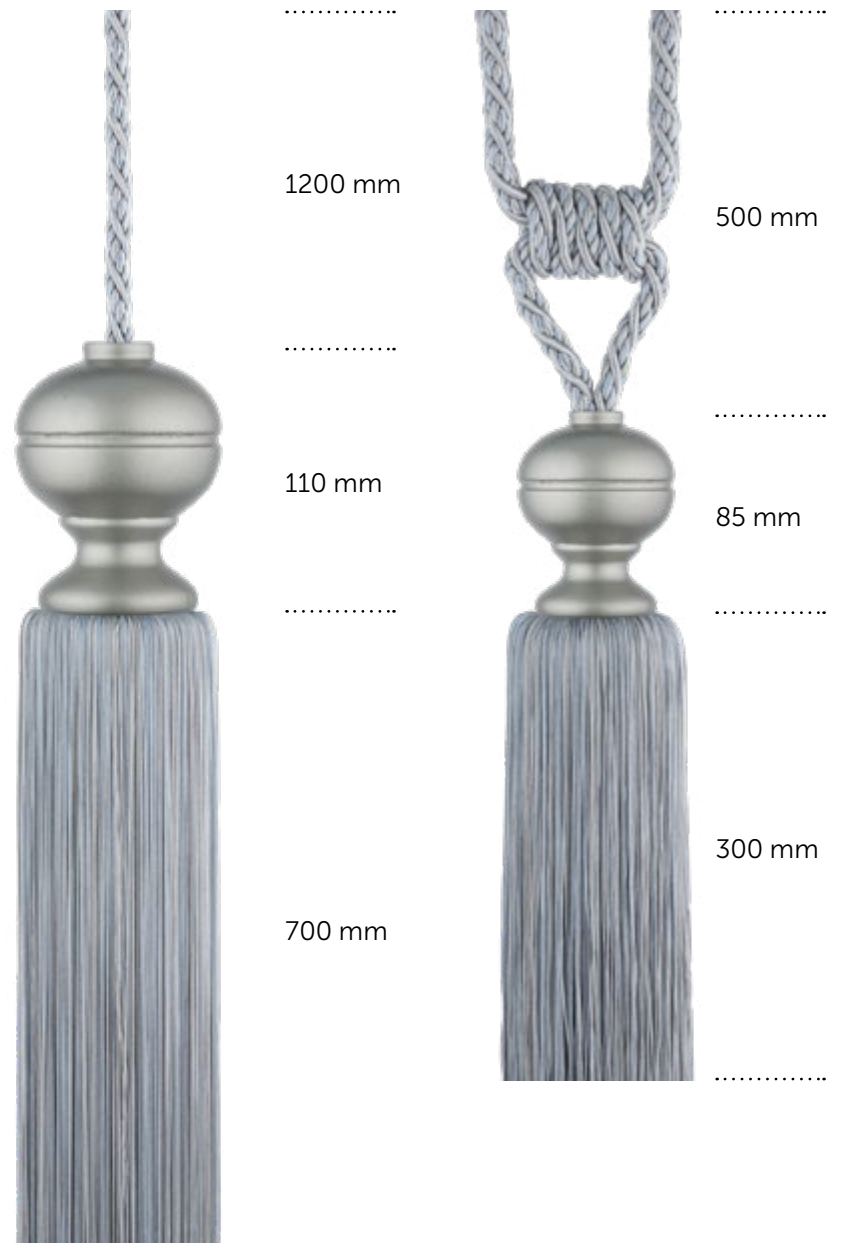

Apollo Colour 123

85015

90015