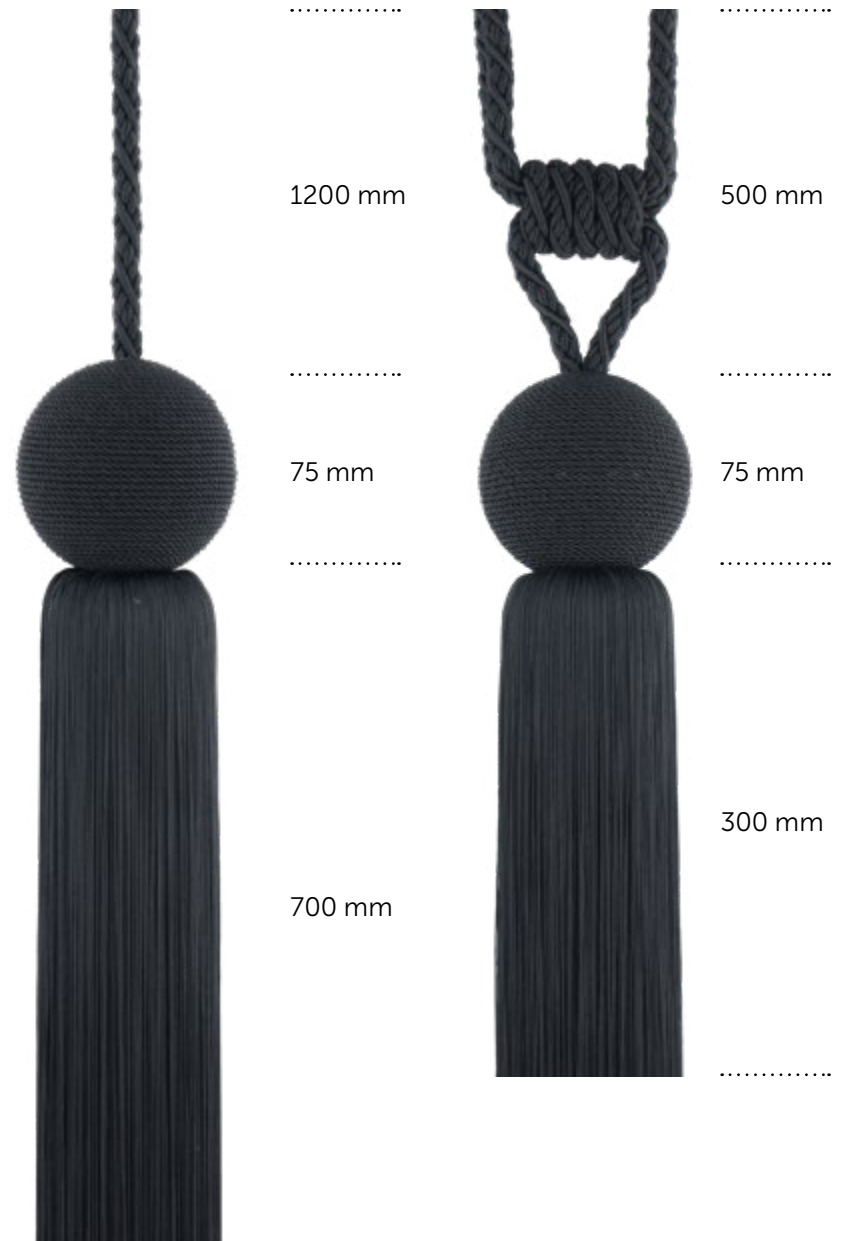

# Artemis Colour 104

10044  
75x110 (mm)

Ø 28  
Ø 35

85044

80044

50044

90044

Colour 105