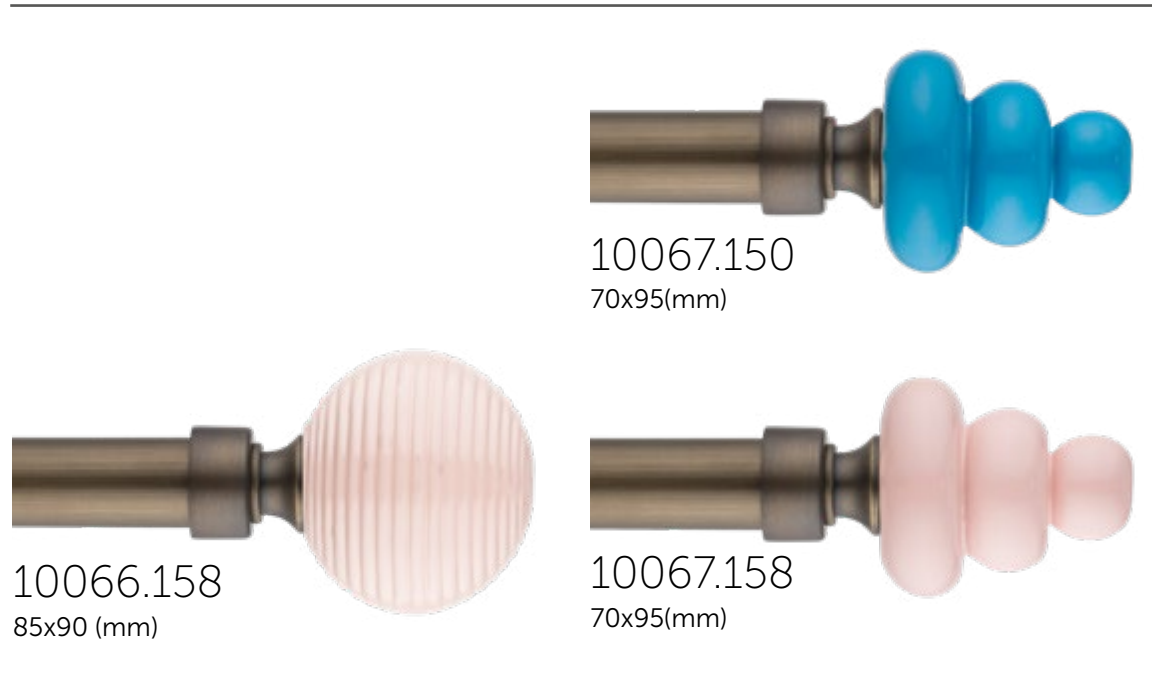

72 mm

700 mm

.....  
500 mm

72 mm

300 mm

50043

90043

# Rainbow Colour 105

10066.150  
85x90 (mm)

10067.150  
70x95(mm)

10066.158  
85x90 (mm)

10067.158  
70x95(mm)

85066.150

80066.150

50066.150