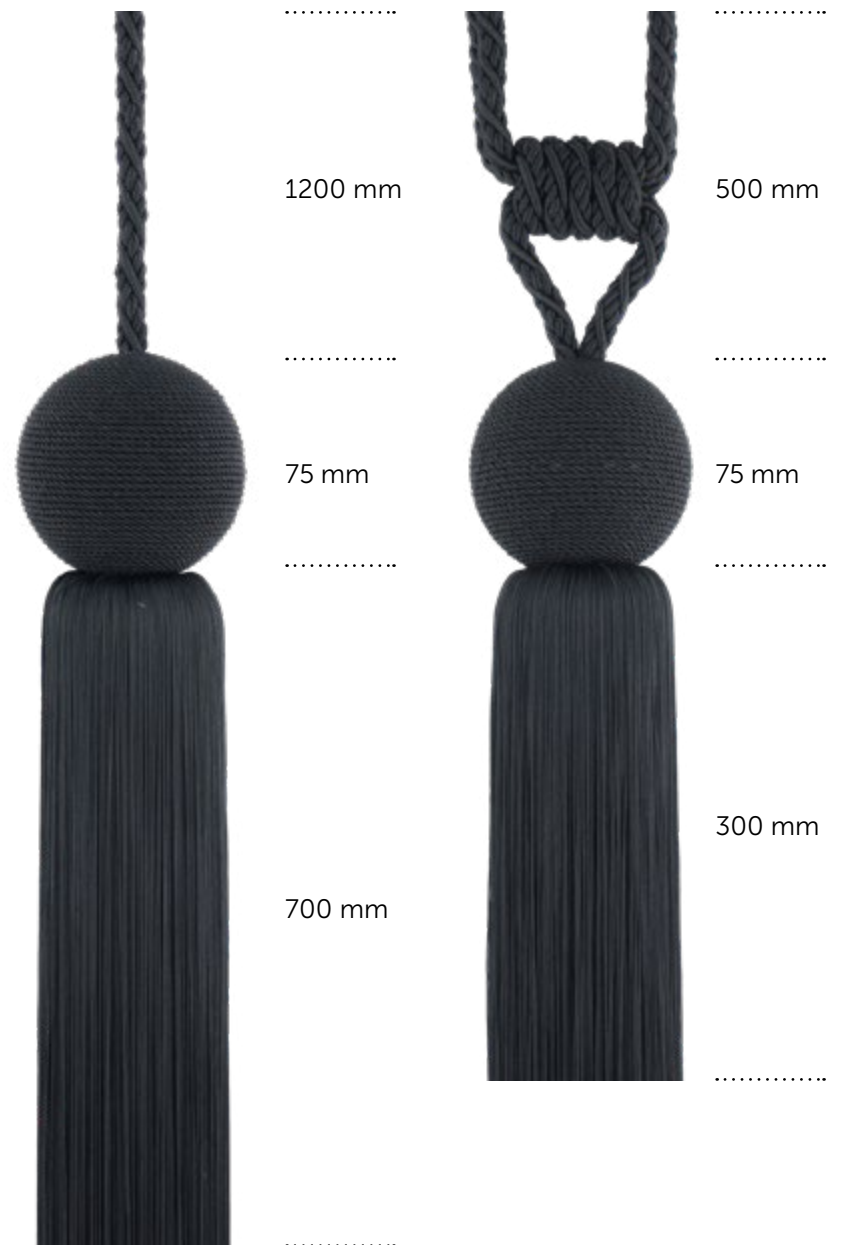

# Artemis Colour 102

10044  
75x110 (mm)

85044

80044

50044

90044

Colour 104

10022  
65x85 (mm)